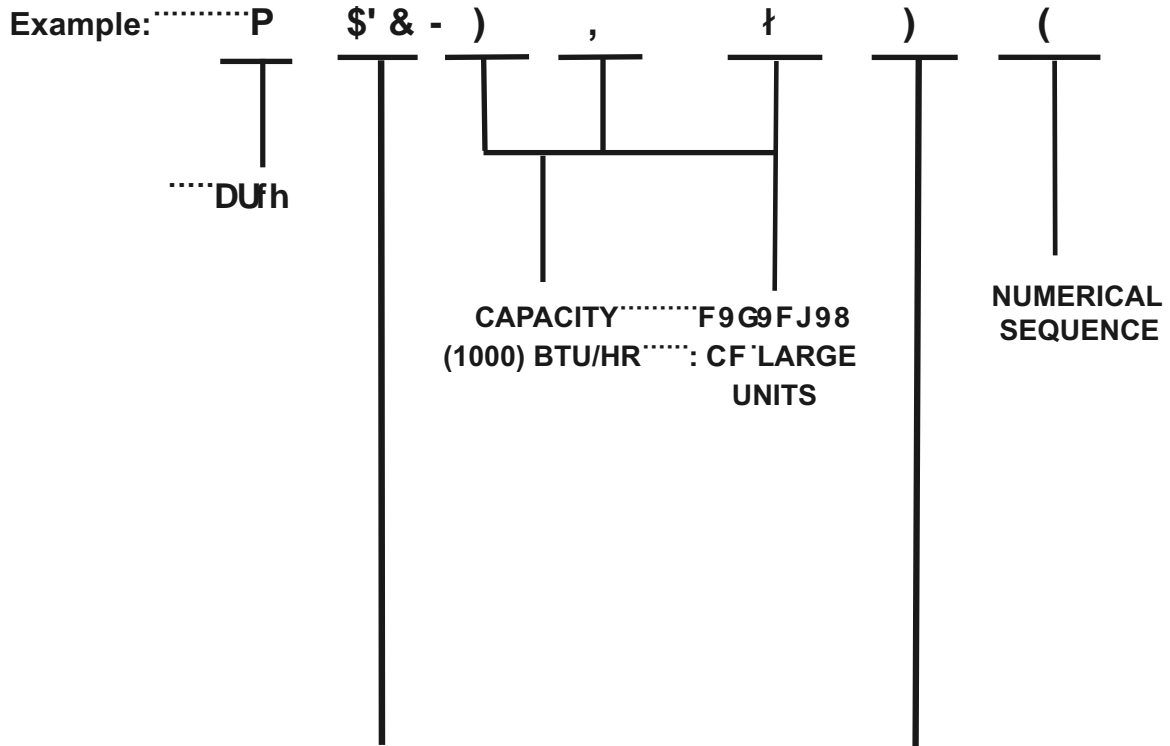

RC HERMETIC COMPRESSOR 'P' NUMBERING SYSTEM:

PUfh7 cXY

- 030 - GOLDSTAR
- 031 - TECUMSEH
- 032 - BRISTOL
- 033 - DAEWOO
- 034 - MATSUSHITA/PANASONIC
- 035 - TOSHIBA
- 036 - SANYO
- 037 - MITSUBISHI
- 038 - HITACHI
- 039 - DELCHI
- 040 - MANEUROPÁ
- Á

Vc`lg

- 0 - 115/1
- 1 - 200/1
- 2 - 208-230/1-60
- 3 - 230/1
- 4 - 200/3
- 5 - 208-230/3-60
- 6 - 230/3
- 7 - 460/3
- 8 - 575/3
- 9 - MISC
- 265/1
- 277/1